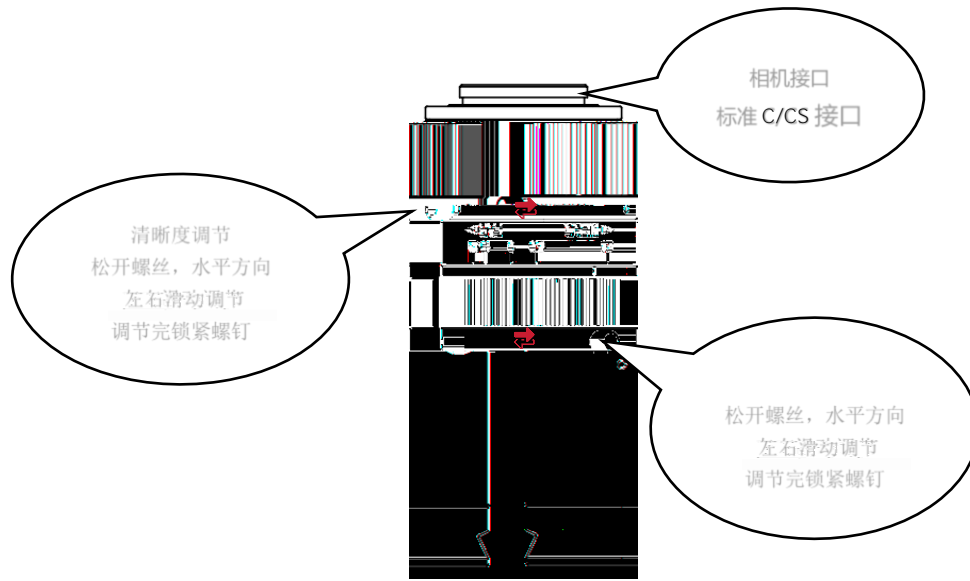

Empower 青瓷
上海青瓷工具有限公司

Hotline: 400-670-1510.

Email: sales@empower.cn

路8号

Add: 上海市 松江区 东宝路

	/ AS03K/AS06K / AS03R/AS06R
	1064nm
	3KW/6KW
	QBH (), LOE3.1/QD/Q+
	34mm
	100mm/125mm/150mm/200mm
	250mm/300mm/350mm/400mm