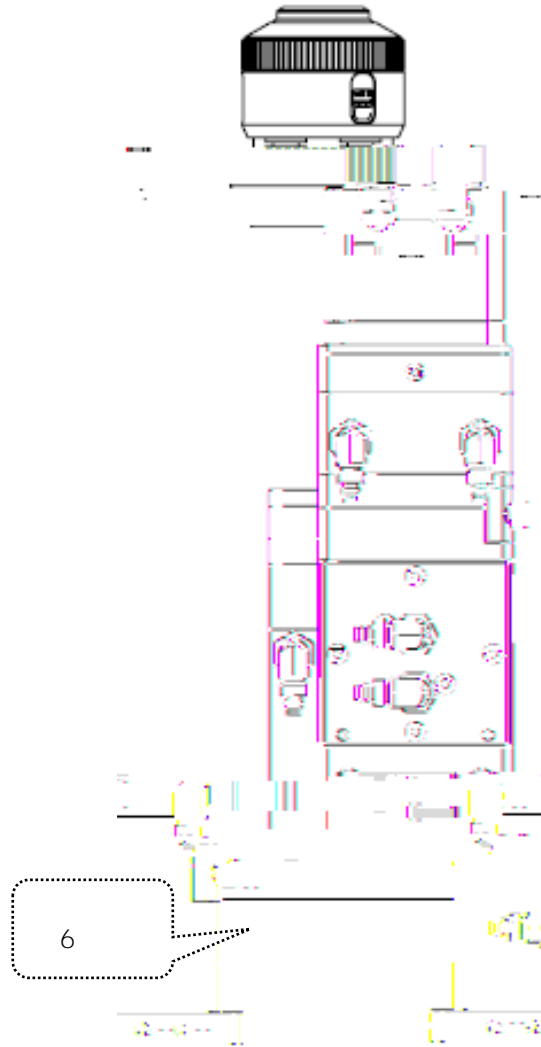

Empower 青瓷
上海青瓷工具有限公司

Hotline: 400-670-1510.

Email: sales@empower.cn

路8号

Add: 上海市 松江区 东宝路

	/ AS03K/AS06K / AS03R/AS06R
	1064nm
	3KW/6KW
	QBH (), LOE3.1/QD/Q+
	34mm
	100mm/125mm/150mm/200mm
	250mm/300mm/350mm/400mm

!

!

1

1/2/3/4

2

3

1/2/3/4