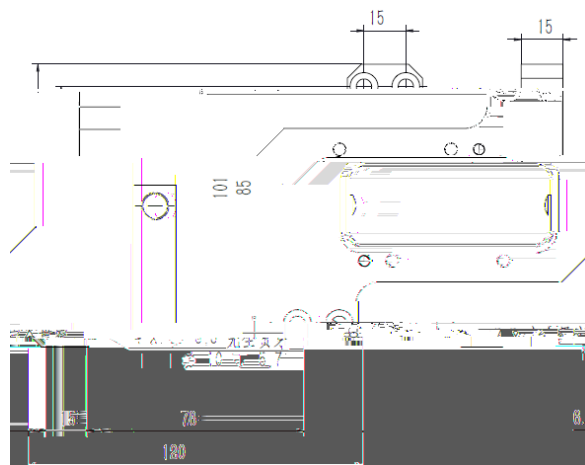

Empower 青瓷
上海青瓷工具有限公司

Hotline: 400-670-1510.

Email: sales@empower.cn

路8号

Add: 上海市 松江区 东宝路

	/ AS03K/AS06K / AS03R/AS06R
	1064nm
	3KW/6KW
	QBH (), LOE3.1/QD/Q+
	34mm
	100mm/125mm/150mm/200mm
	250mm/300mm/350mm/400mm

!

!

1

1/2/3/4

2

3

1/2/3/4