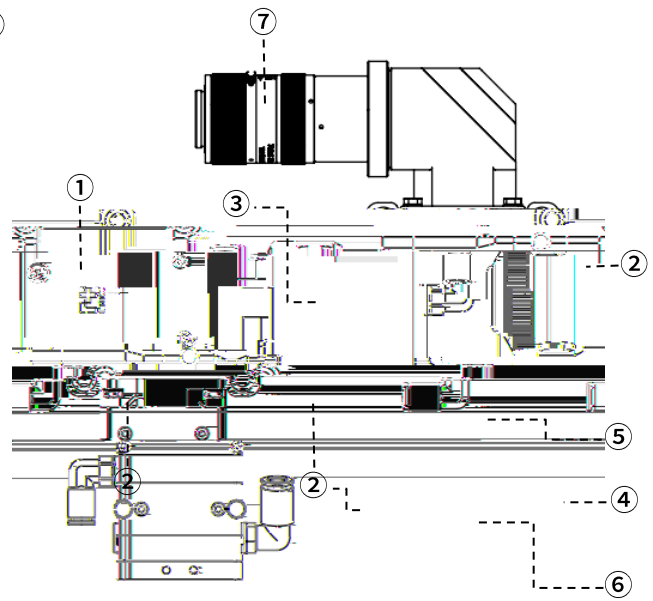

Empower 吉视  

--	--	--

环境温度 (℃)	相对湿度 (%)													
	95	90	85	80	75	70	65	60	55	50	45	40	35	30
40	39.1	38.1	36.8	35.6	34.7	33.5	32.1	30.7	29.2	27.6	25.8	23.6	21.0	19.2
39	38.1	36.9	35.2	33.9	32.8	31.5	29.9	28.2	26.5	24.6	22.3	19.5	16.7	15.1
38	36.2	34.1	31.9	30.0	28.3	26.7	24.9	22.9	20.5	17.6	14.1	11.2	8.2	6.6
37	34.2	31.2	28.1	25.5	23.2	21.1	18.9	16.4	13.5	10.1	6.2	2.8	0.0	0.0
36	32.2	28.2	24.1	20.5	17.6	15.1	12.5	9.6	6.2	2.3	0.0	0.0	0.0	0.0
35	30.2	25.2	20.1	15.5	12.1	9.1	6.1	2.1	0.0	0.0	0.0	0.0	0.0	0.0
34	28.2	22.2	16.1	11.1	7.1	3.1	0.0	0.0	0.0	0.0	0.0	0.0	0.0	0.0
33	26.2	19.2	12.1	6.1	1.1	0.0	0.0	0.0	0.0	0.0	0.0	0.0	0.0	0.0
32	24.2	16.2	8.1	1.1	0.0	0.0	0.0	0.0	0.0	0.0	0.0	0.0	0.0	0.0
31	22.2	13.2	3.1	0.0	0.0	0.0	0.0	0.0	0.0	0.0	0.0	0.0	0.0	0.0
30	20.2	10.2	0.0	0.0	0.0	0.0	0.0	0.0	0.0	0.0	0.0	0.0	0.0	0.0